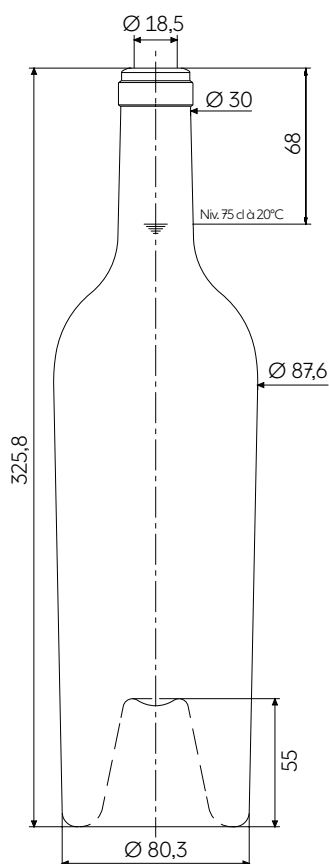

ALEKA 75 CL

EXTRA PREMIUM

The name ALEKA, of Greek origin, is the diminutive for Alexandra. This queen's name suits this bottle particularly well, with its sovereign graciousness inherited from the Bordelaise PARADIS. Its imposing and majestic silhouette comes from its conical shape and its exceptional weight of 1200 g. Far from «weighing down» on its line, this mass reinforces its elegance and positions this item as the most luxurious in its category.

De origen griego, el nombre ALEKA es el diminutivo de Alexandra. Este nombre de reina encaja a la perfección con esta botella de gracia soberana derivada del modelo bordelés PARADIS. Su imponente y majestuosa silueta procede de su forma cónica y del peso excepcional del vidrio: 1200 g. ¿Quién da más? Lejos de otorgarle sobrepeso, este peso le confiere un elegante porte de reina y lo posiciona como el modelo de mayor lujo dentro de su categoría.

TECHNICAL FEATURES ESPECIFICACIONES TÉCNICAS

Capacity Capacidad	25.36 oz 75 cl
Reference Referencia	3638
Finish Boca	Carrée Bourgogne Classique
Weight Peso	42.33 oz 1200 g
Overall height Altura total	12.83 in 325,8 mm
Base diameter Diámetro de la base	3.16 in 80,3 mm
Shoulder diameter Diámetro hombro	3.45 in 87,6 mm
Entrance bore diameter Diámetro de entrada	0.73 in 18,5 mm
Fill height Nivel de llenado	2.68 in 68 mm
Quality Criterio de calidad	High Grade Alta gama
Punt height Altura picadura	2.16 in 55 mm
Glass color Color de vidrio	● Antique Green Verde Antique

PACKING EMBALAJE

Number of bottles per layer Número de botellas por capa	143
Number of layers Número de capas	5
Number of bottles per pallet Número de botellas por palet	715
Pallet gross weight Peso total por palet	908 kg
Overall height Altura total	1,79 m