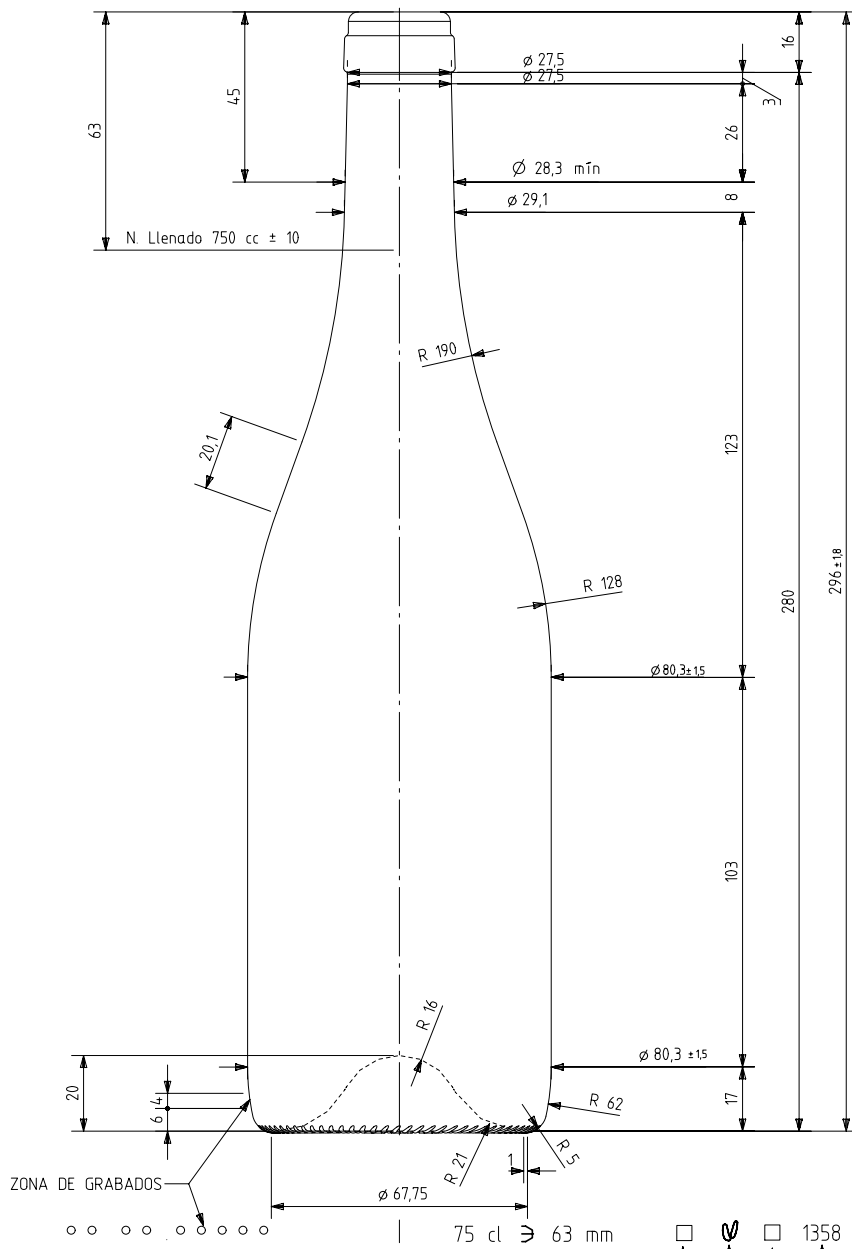

BG NOVA NATURA 75 CL

Características del producto:

Código	1358/242
Capacidad	750 ml
Boca	CORCHO CETIE
Colores	
Peso	395 gr
Altura total	296.00 mm
Diámetro	80.30 mm
Palé	1.407 unidades

VISTA DEL FONDO

ANAGRAMA
 1358 AÑO FABRICACIÓN
 N° MOLDE
 N° MODELO

				Peso aprox 395 gr	Dibujado: J. Ochoa
				Capacidad n. llenado: 750 cc ± 10 a 63,0mm	Fecha: 09-09-10
				Capacidad a verter: 770,0 cc ± aprox	Escala: 1/1
				Recipiente medida SI	N° Plano: 6954-4
4	Modif. grabados de fondo al talon	21-11-11	JAU	Resistencia choque térmico: 42 °C	Anula: 6954-3 CAD: 6954-4.pr
3	Se cambia denominación	20-12-10	AEA	Cámara expansión: 2,7 %	RETORNABLE NO
2	Cambio en perfil	22-10-10	JOJ	Presión max. larga duración 0	Modelo: 1358/242
1	Cambia D y hombro	20-10-10	AEA	Carbonatación: 0,0 Vol.CO2 máx	
Ref	Modificación	Fecha	Firma	Angulo de volcado: 18,5 °	
<small>Este plano es propiedad de Vidrala y no puede ser reproducido ni copiado sin nuestro permiso. Las cotas no toleradas son aproximadas (0,7%).</small>					