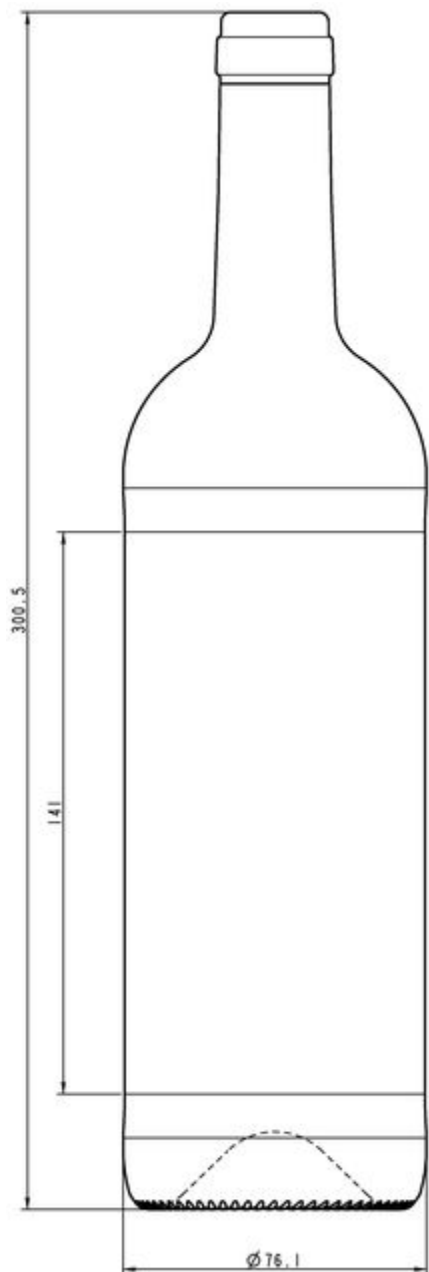

COLORES DISPONIBLES

-  Verde para champán
-  Blanco
-  Hoja muerta
-  Roble

HOJA MUERTA

L1019133

ROBLE

T0019133

ESPECIFICACIONES TÉCNICAS

Código de producto	019133
Capacidad	75.0 cl
Capacidad hasta el borde	77.0 cl
Altura	300.5 mm
Diámetro	76.0 mm
Forma	Cilíndrica
Acabado	Corcho
Protección de etiqueta	No
Retornable	No
Peso	460 g
País	España

ESPECIFICACIONES DE LOS ENVASES

Recipientes por palé	1561
Capas por palé	7
Anchura del palé	1000 mm
Fondo del palé	1200 mm
Altura del palé	2275 mm
Peso bruto del palé	752.00 kg

i Existen otras especificaciones de envases disponibles previa solicitud.