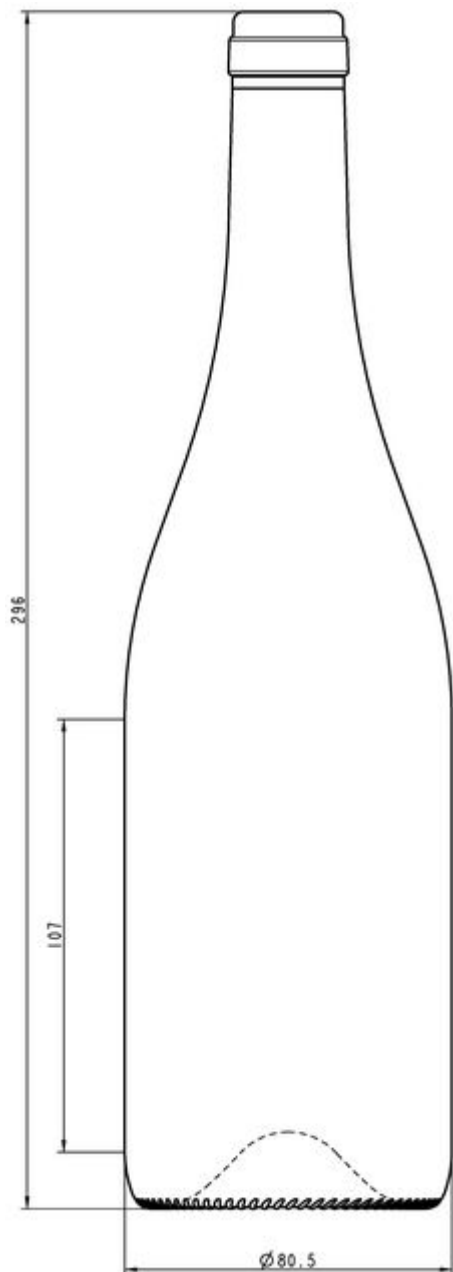

LI100893

75CL BG CARACTERE L+G 63MM

COLORES DISPONIBLES

-  Blanco
-  Hoja muerta
-  Roble

ROBLE

T0100893

ESPECIFICACIONES TÉCNICAS

Código de producto	100893
Capacidad	75.0 cl
Capacidad hasta el borde	77.0 cl
Altura	296.0 mm
Diámetro	80.5 mm
Forma	Cilíndrica
Acabado	Corcho
Protección de etiqueta	No
Retornable	No
Peso	410 g
País	Francia

ESPECIFICACIONES DE LOS ENVASES

Recipientes por palé	1358
Capas por palé	7
Anchura del palé	1000 mm
Fondo del palé	1200 mm
Altura del palé	2253 mm
Peso bruto del palé	595.00 kg

i Existen otras especificaciones de envases disponibles previa solicitud.