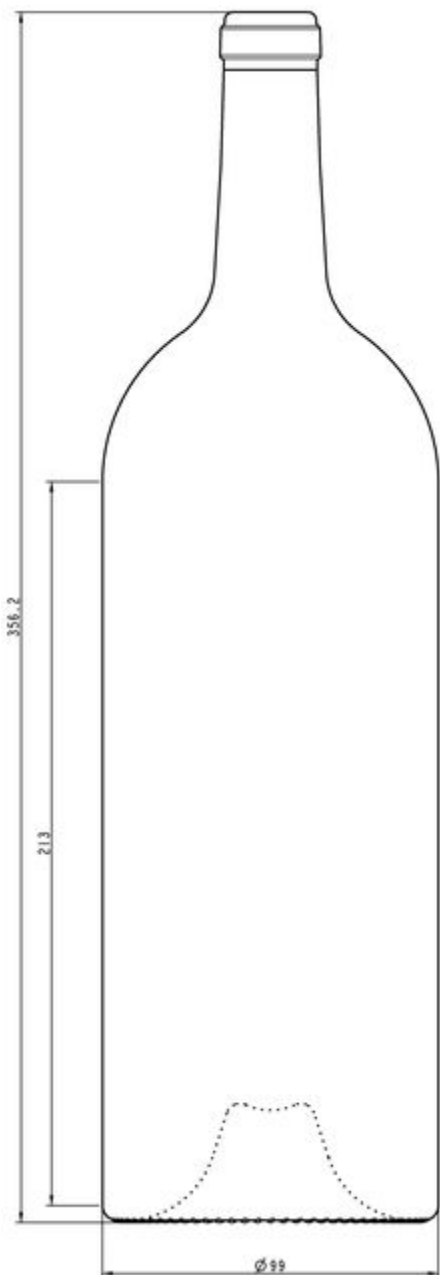

## I50CL BD PATRIMOINE

COLORES DISPONIBLES

Blanco

Verde para champán

Roble

### ESPECIFICACIONES TÉCNICAS

Código de producto	012313
Capacidad	150.0 cl
Capacidad hasta el borde	152.7 cl
Altura	356.2 mm
Diámetro	99.0 mm
Forma	Especial
Acabado	Corcho
Protección de etiqueta	No
Retornable	No
Peso	1030 g
País	Francia

### ESPECIFICACIONES DE LOS ENVASES

Recipientes por palé	630
Capas por palé	5
Anchura del palé	1000 mm
Fondo del palé	1200 mm
Altura del palé	1948 mm
Peso bruto del palé	681.00 kg

**i** Existen otras especificaciones de envases disponibles previa solicitud.