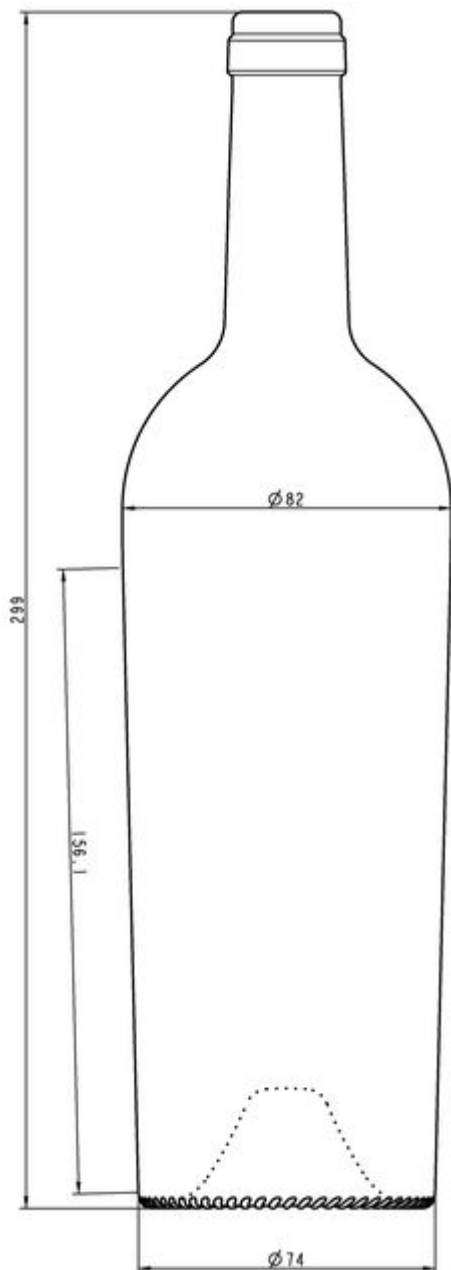

COLORES DISPONIBLES

Roble

Blanco

Hoja muerta

ESPECIFICACIONES TÉCNICAS

Código de producto	012081
Capacidad	75.0 cl
Capacidad hasta el borde	77.0 cl
Altura	299.0 mm
Diámetro	82.0 mm
Forma	Cilíndrica
Acabado	Corcho
Protección de etiqueta	No
Retornable	No
Peso	600 g
País	Francia

ESPECIFICACIONES DE LOS ENVASES

Recipientes por palé	1176
Capas por palé	6
Anchura del palé	1000 mm
Fondo del palé	1200 mm
Altura del palé	1960 mm
Peso bruto del palé	740.00 kg

i Existen otras especificaciones de envases disponibles previa solicitud.